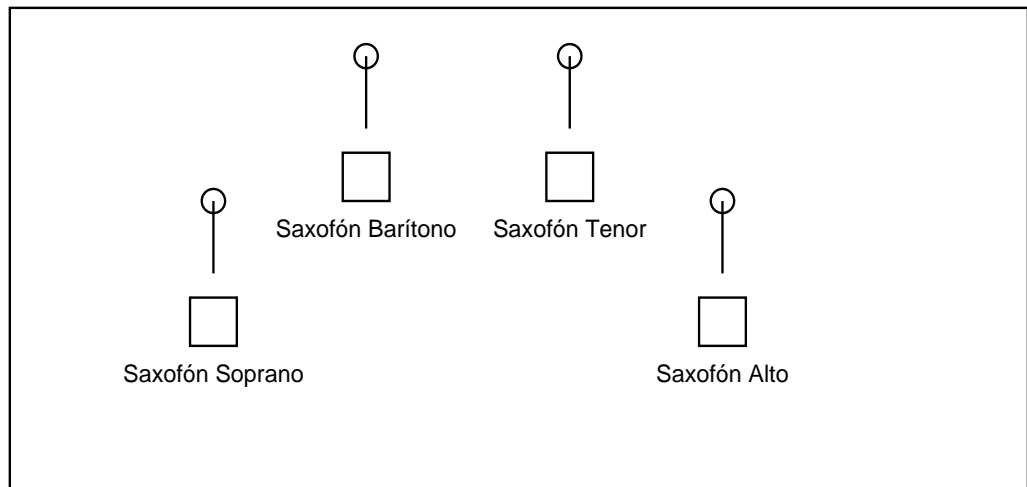

PLÀNOL D'ESCENARI — AIMA QUARTET

Frontal del escenari

Dimensiones aproximadas: 3 m x 4 m

Configuración: disposición semicircular con barítono y tenor al fondo